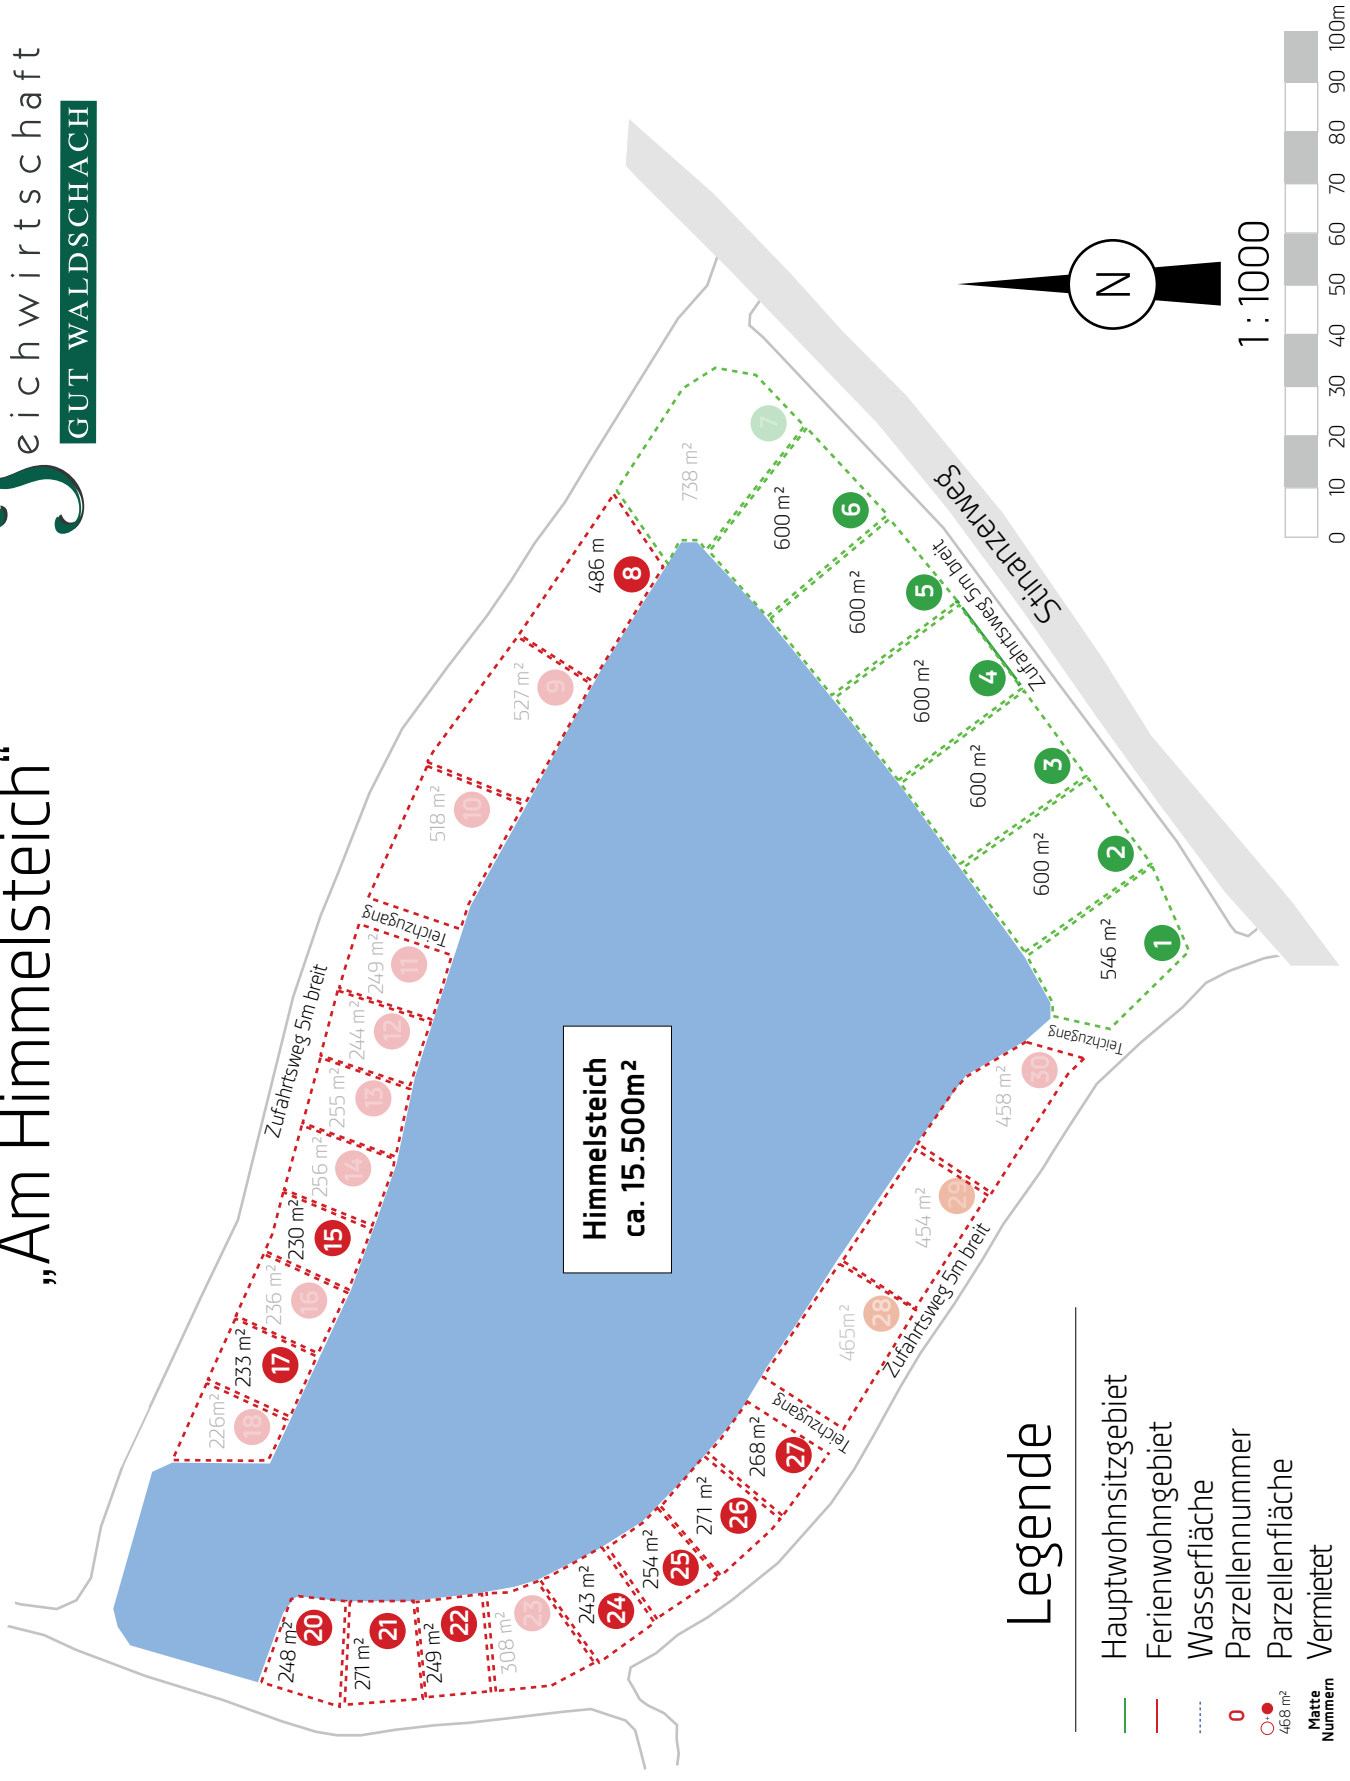

„Am Himmelsteich“

Preistabelle

① - ⑦	= 4.890,-
⑧ - ⑩	= 3.145,-
⑪ - ⑰	= 1.930,-
⑳ - ㉑	= 1.610,-
㉒	= 1.430,-
㉓	= 1.610,-
㉔	= 1.430,-
㉕ - ㉗	= 1.610,-
㉘ - ㉚	= 2.780,-

Legende

- Hauptwohnungsgebiet
- Ferienwohnungsgebiet
- Wasserfläche
- Parzellennummer
- Parzellenfläche
- Vermietet

Matte
 468 m²
 Nummern