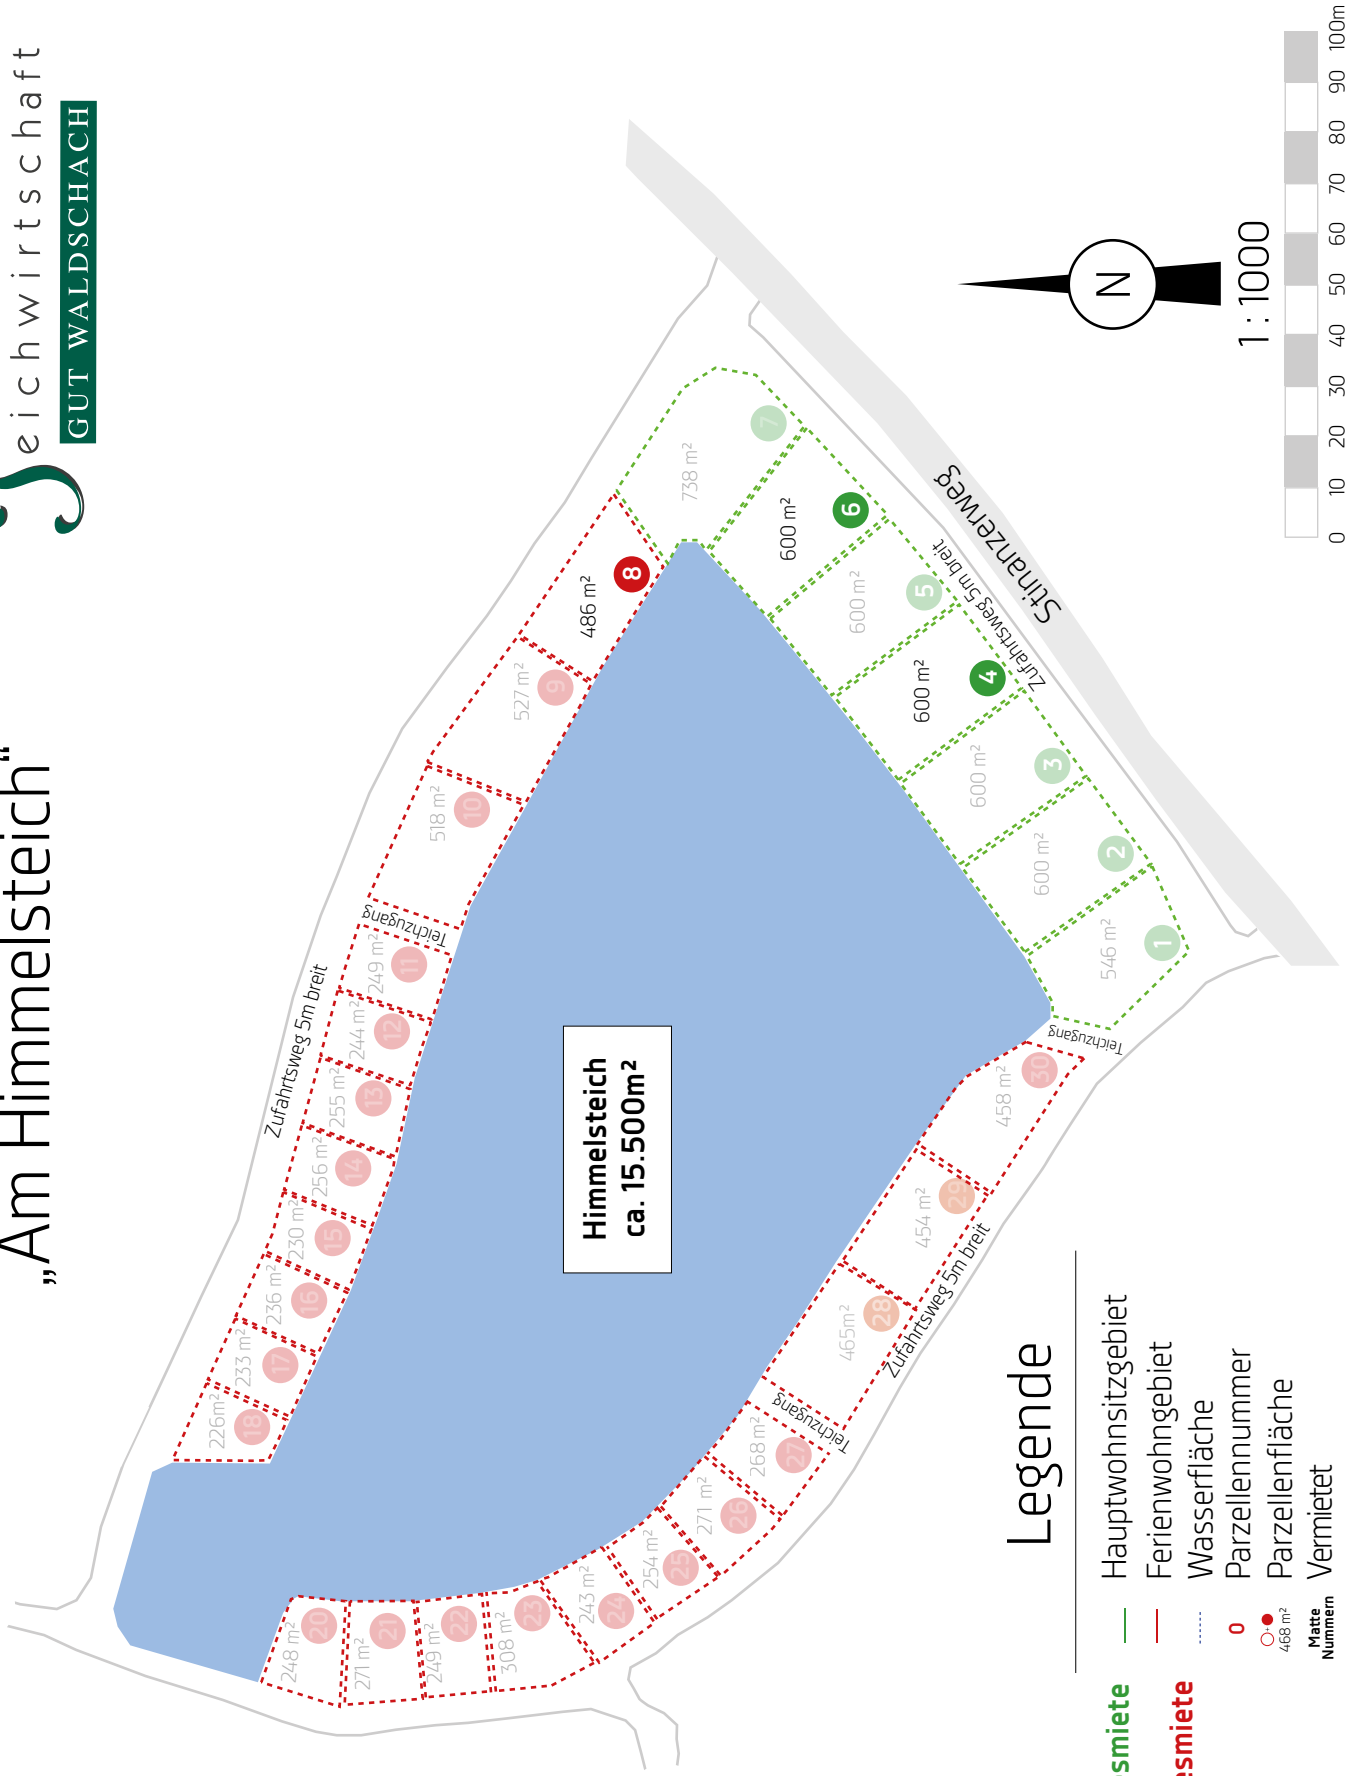

„Am Himmelsteich“

Preistabelle

- ① - ⑦ = 5.015,25 Jahresmiete
- ⑧ - ⑩ = 3.223,63 Jahresmiete

Legende

- Hauptwohnungsgebiet
- Ferienwohnungsgebiet
- ... Wasserfläche
- 0 Parzellennummer
- 468 m² Parzellenfläche
- Matte Vermietet
- Nummern